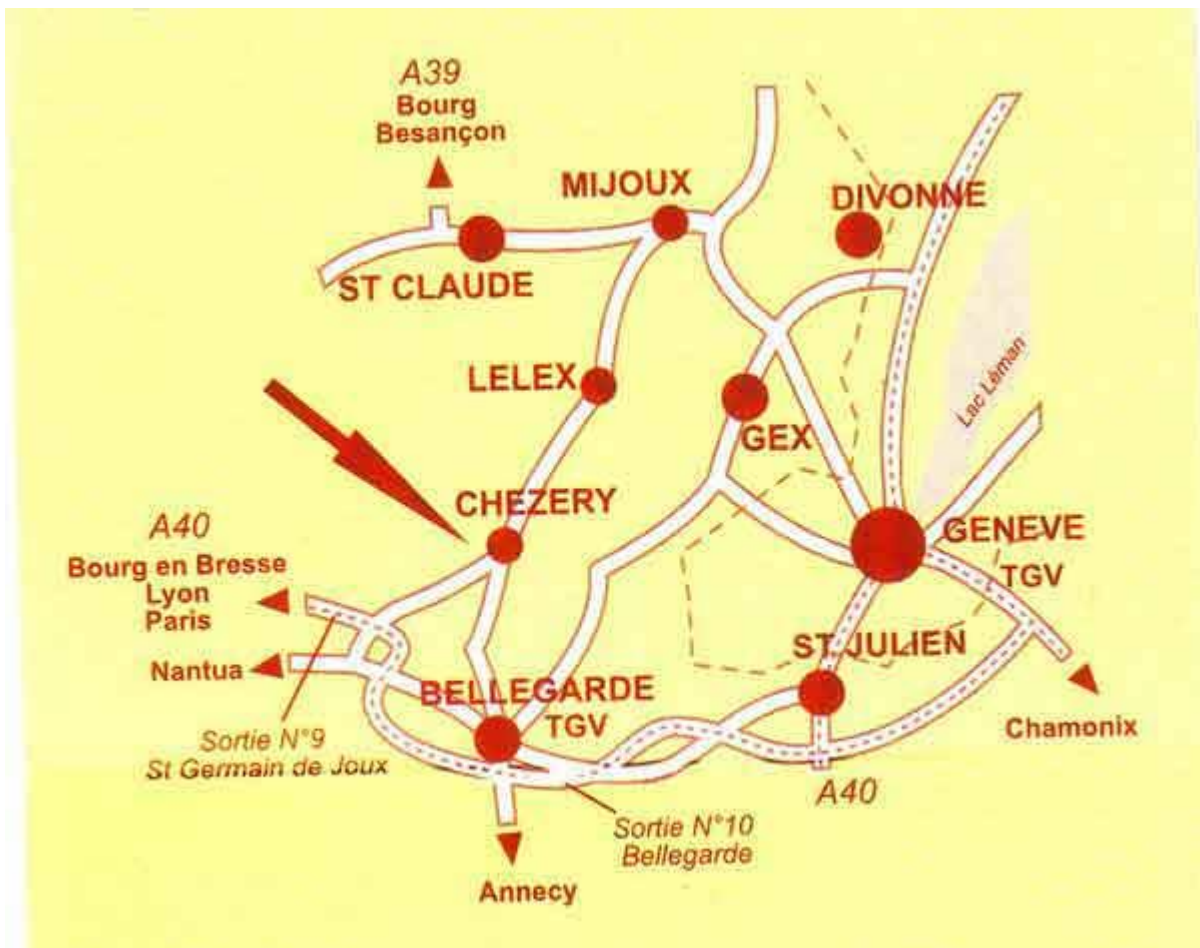

Imprimatur

ou la Canelle de Sigismond

La murder party « Imprimatur » aura lieu le samedi 12 février 2006 à partir de 18h au Relais des Moines, à Chézery-Forens (Ain, France). Un plan simplifié est inclus ci-dessous. Un plan d'accès détaillé vous sera communiqué prochainement.

A notre connaissance, aucun transport en commun ne dessert cette commune.

Veillez noter également : les réseaux de téléphones portables ne sont pas accessibles depuis le Relais des Moines (et de toute façon on vous aurait demandé de les éteindre). En cas d'urgence critique, il est possible d'être joint au numéro de téléphone suivant : 04 50 56 61 83 (depuis la Suisse : +33 450 56 61 83)

Durée du jeu : de 18h à ... dans la nuit. Un repas est inclus pendant le jeu.